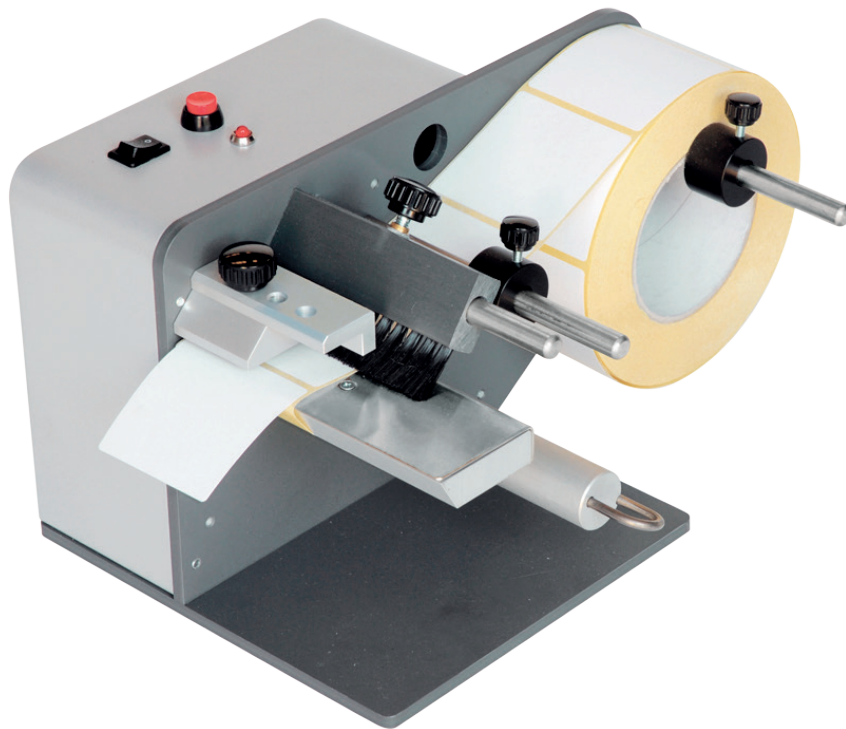

# PL300080

Dispenser automatico per etichette autoadesive non trasparenti., estremamente compatto, leggero e di facile utilizzo. Grazie a due sensori che rilevano la differenza di trasparenza tra etichetta e supporto, l'etichetta avanza in automatico sulla lama di distacco per ultimare la spelli colazione. Prelevando l'etichetta, la successiva fuoriesce in automatico. Può lavorare con etichette di larghezza max mm. 100 e lunghezza di mm. 300.

Larghezza massima etichetta	mm. 15-100
Lunghezza etichetta	mm. 15-300
Diametro esterno bobina	mm. 180
Diametro interno bobina	mm. 25
Alimentazione elettrica	230 Vac-50Hz
Potenza assorbita	30 W
Dimensioni	158x250x167 (H)
Peso	Kg 3,2