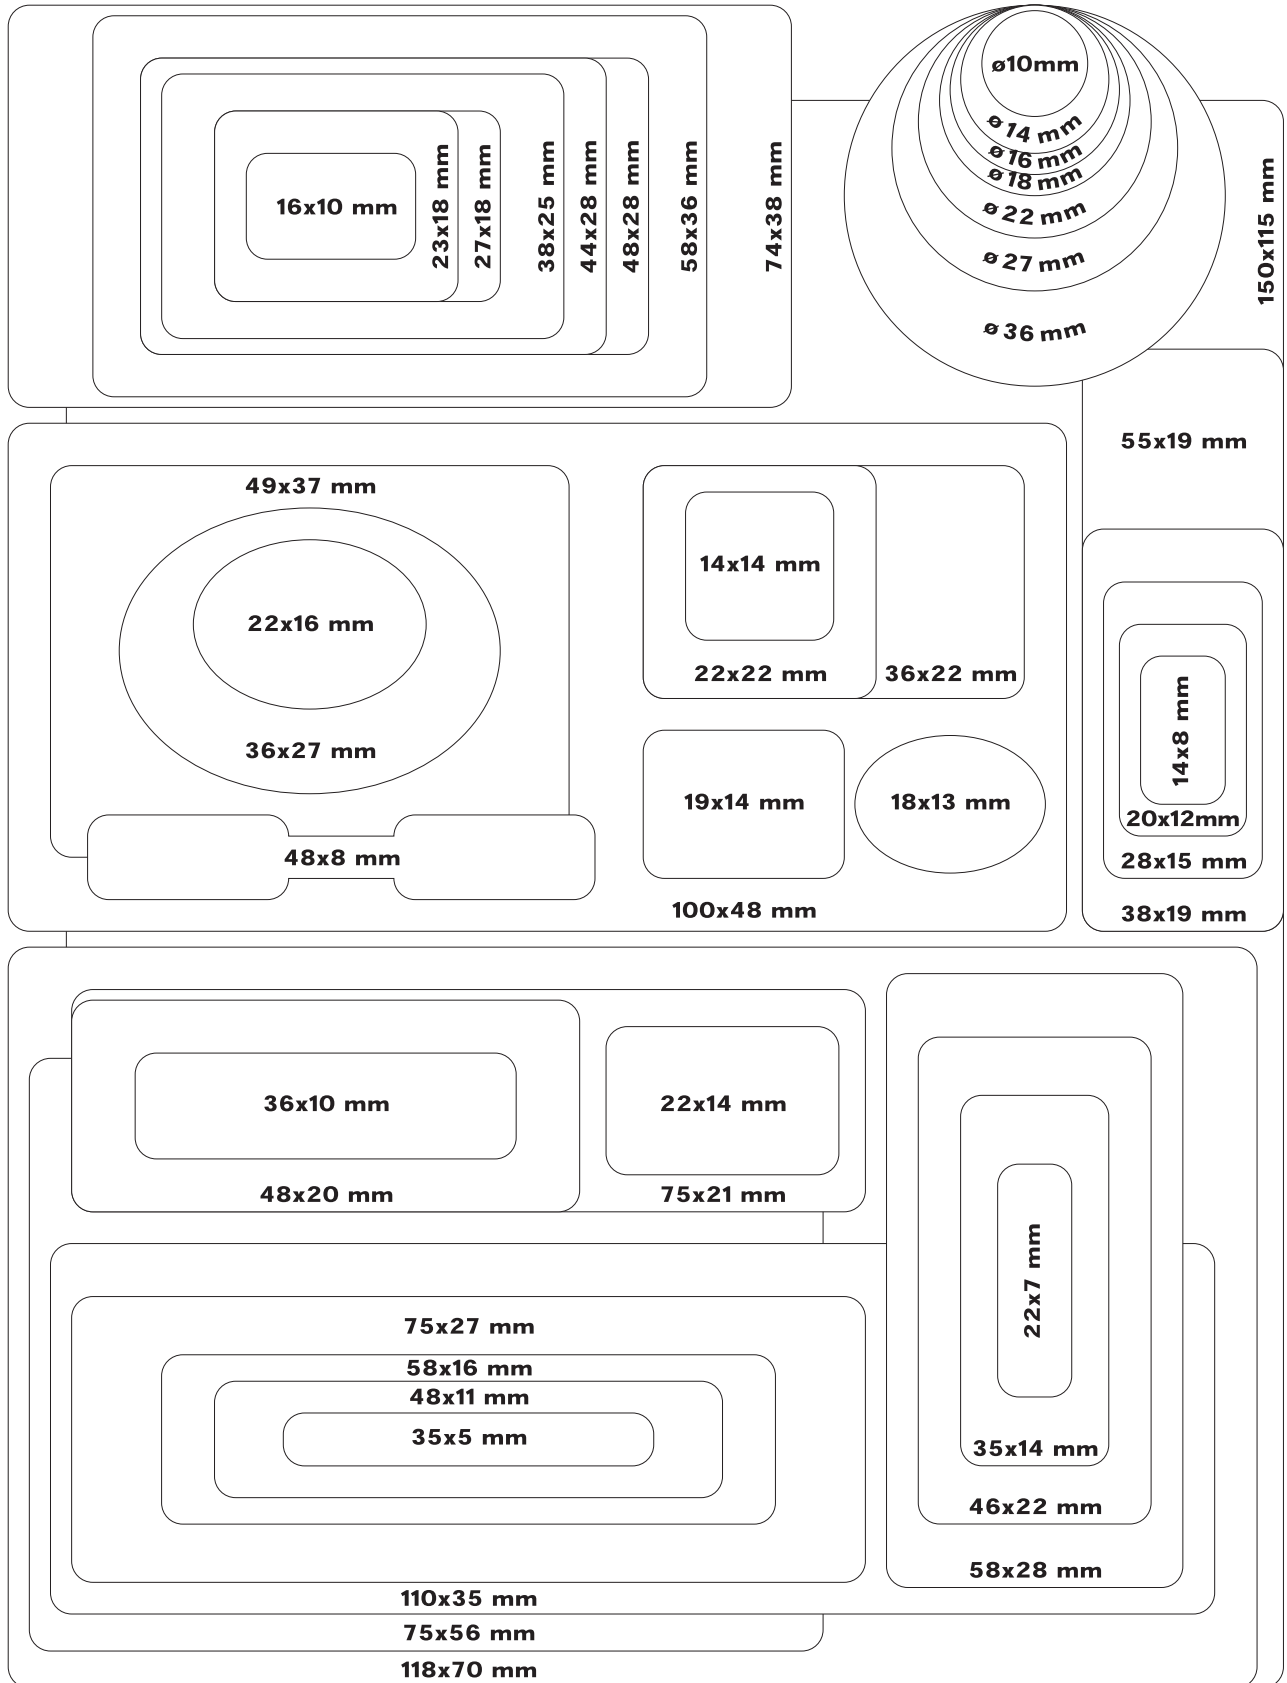

etichette in scatola

Etichette autoadesive bianche con collante permanente a perfetto registro per sovrastampa.
Supporto Kraft bianco 80 gr. Formato del foglio 165x130 mm. Confezionate in scatole da 250 fogli.

Panoramica Generale Etichette Multiuso • General Survey of Multi-Purpose Labels